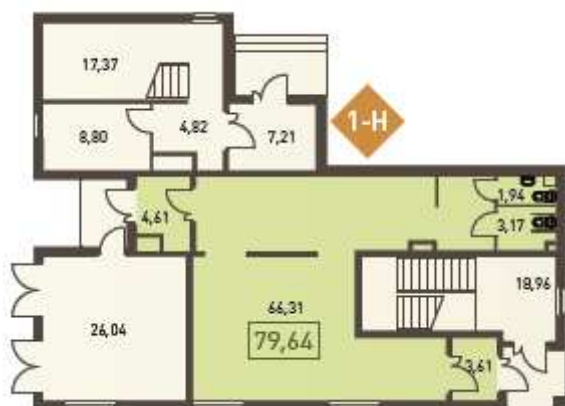

КОММЕРЧЕСКИЕ ПОМЕЩЕНИЯ В ЖК "УСАДЬБА НА ЛАНСКОМ"

пр. Энгельса, д. 2, пом. 1-Н
 Срок сдачи: IV квартал 2017 г.
 Отдел продаж +7(921)907-52-00
www.lanskoe.com

КОММЕРЧЕСКИЕ ПОМЕЩЕНИЯ В ПРОДАЖЕ

Секция	Этаж	Тип ОДС	№ ОДС	Площадь (общая) кв.м.	Площадь (приведенная) кв. м.	Базовая стоимость 1 кв. м. (руб.)	Базовая Цена (руб.)	Цена со скидкой при 100% оплате (руб.)
6	1	Офисное помещение	1Н	79,64	79,64	180000	14 335 200	12 901 680
6	1	Офисное помещение	2Н	253,32	253,32	175000	44 331 000	39 897 900
1	1	Офисное помещение	3Н	73,8	73,8	160000	11 808 000	10 627 200
4	1	Офисное помещение	5Н	76,26	76,26	150000	11 439 000	10 295 100
5	1	Офисное помещение	6Н	77,63	77,63	160000	12 420 800	11 178 720

*Возможно ПРЕДОСТАВЛЕНИЕ РАССРОЧКИ ДО СЕРЕДИНЫ 2018 ГОДА

ПЛАНИРОВКИ ПОМЕЩЕНИЙ В ПРОДАЖЕ:

ПОМЕЩЕНИЕ 1-Н

ПОМЕЩЕНИЕ 2-Н

ПОМЕЩЕНИЕ 3-Н

ПОМЕЩЕНИЕ 5-Н

ПОМЕЩЕНИЕ 6-Н