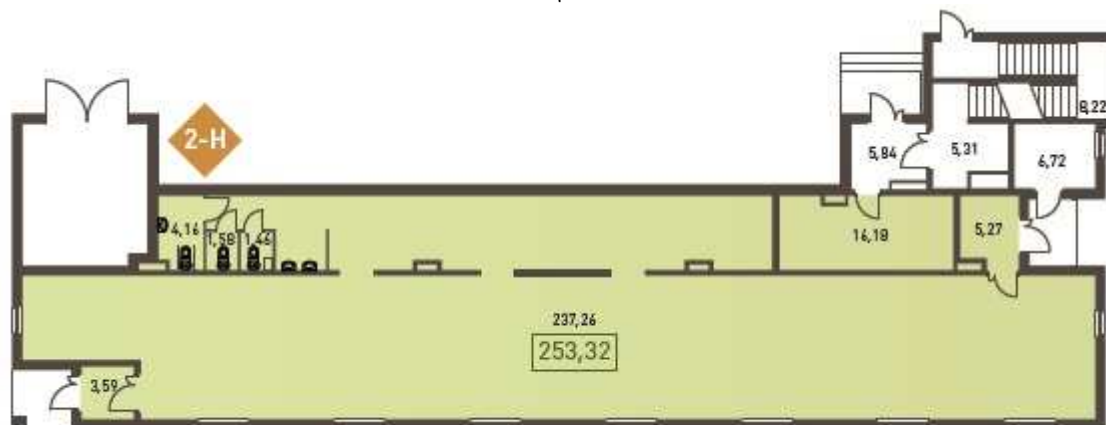

КОММЕРЧЕСКИЕ ПОМЕЩЕНИЯ В ЖК "УСАДЬБА НА ЛАНСКОМ"

пр. Энгельса, д. 2, пом. 1-Н
 Срок сдачи: IV квартал 2017 г.
 Отдел продаж +7(921)907-52-00
www.lanskoe.com

КОММЕРЧЕСКИЕ ПОМЕЩЕНИЯ В ПРОДАЖЕ

Секция	Этаж	Тип ОДС	№ ОДС	Площадь (общая) кв.м.	Площадь (приведенная) кв. м.	Базовая стоимость 1 кв. м. (руб.)	Базовая Цена (руб.)	Цена со скидкой при 100% оплате (руб.)
6	1	Офисное помещение	1Н	79,64	79,64	180000	14 335 200	12 901 680
6	1	Офисное помещение	2Н	253,32	253,32	175000	44 331 000	39 897 900
1	1	Офисное помещение	3Н	73,8	73,8	160000	11 808 000	10 627 200
4	1	Офисное помещение	5Н	76,26	76,26	150000	11 439 000	10 295 100
5	1	Офисное помещение	6Н	77,63	77,63	160000	12 420 800	11 178 720

*Возможно ПРЕДОСТАВЛЕНИЕ РАССРОЧКИ ДО СЕРЕДИНЫ 2018 ГОДА

ПЛАНИРОВКИ ПОМЕЩЕНИЙ В ПРОДАЖЕ:

ПОМЕЩЕНИЕ 1-Н

ПОМЕЩЕНИЕ 2-Н

ПОМЕЩЕНИЕ 3-Н

ПОМЕЩЕНИЕ 5-Н

ПОМЕЩЕНИЕ 6-Н